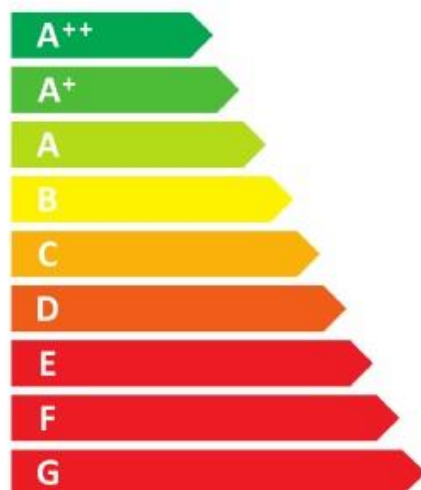

ENERG
енергия · ενέργεια

Y IJA
IE IA

TermaTech

TT44 Series

A+

4,8
kW

ENERGIA · ЕНЕРГИЯ · ΕΝΕΡΓΕΙΑ · ENERGIJA · ENERGY · ENERGIE · ENERGI

2015/1186